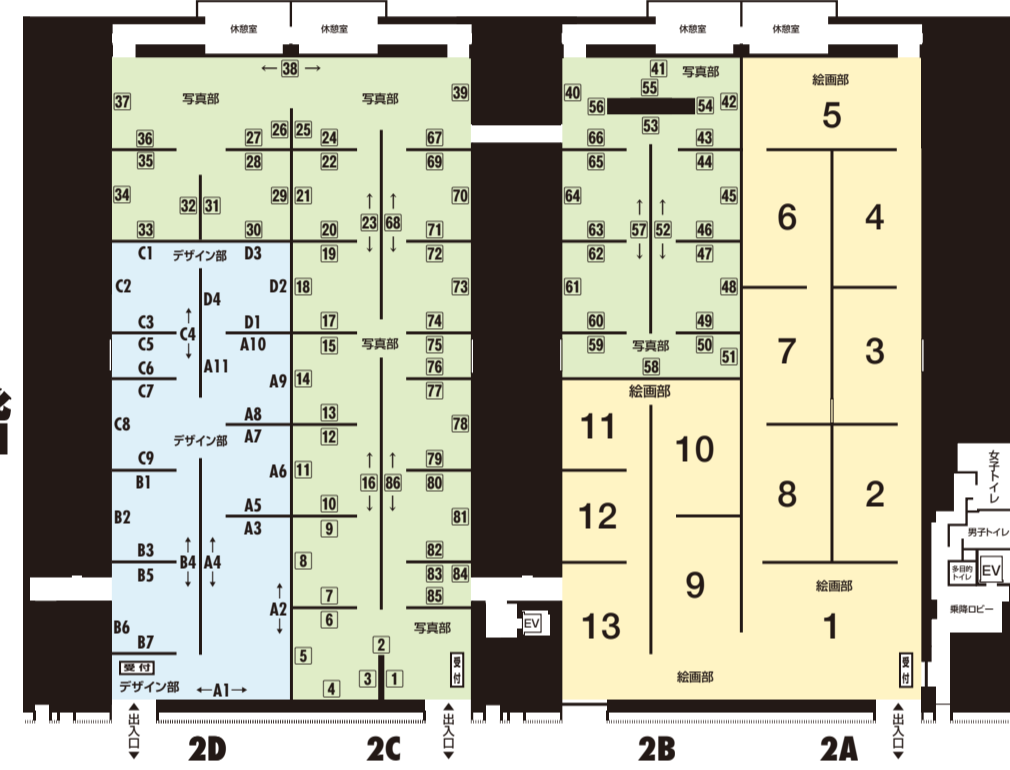

第105回記念二科展 各部展示室・壁面番号案内図

【展示室 3階】

3A▶絵画部

3B▶絵画部

【授賞式会場】

絵画部・彫刻部

9月1日:2階展示室E

デザイン部・写真部:中止

3階

【展示室 2階】

2A▶絵画部

2B▶絵画部

▶写真部

2C▶写真部

2D▶デザイン部

▶写真部

2E▶絵画部・彫刻部授賞式会場

2階

野外展示場▶彫刻部

【展示室 1階】

1A▶絵画部

1B▶絵画部

1C▶絵画部

▶彫刻部