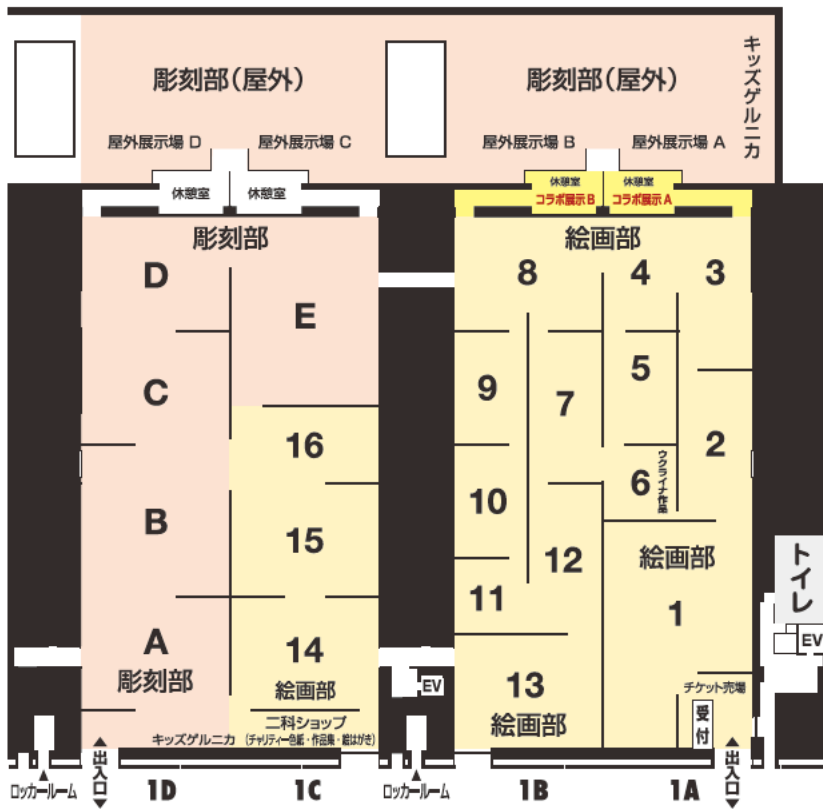

第104回二科展 各部展示室・壁面番号案内図

講堂▶授賞式会場
 絵画・彫刻部:9月4日
 デザイン部:9月7日
 *写真部は授賞式会場が異なります。
 東京プリンスホテル:9月6日

【展示室 3階】
 3A▶絵画部
 3B▶絵画部
 3階休憩室A・B
 ▶コラボ展示
 ▶起き上がりこぼし

3階

【展示室 2階】
 2A▶絵画部
 2B▶絵画部
 ▶写真部
 2C▶写真部
 2D▶デザイン部
 ▶写真部
 2階休憩室A・B・C・D
 ▶コラボ展示
 ▶起き上がりこぼし

2階

屋外展示場
 ▶彫刻部
 ▶キッズゲルニカ

【展示室 1階】
 1A▶絵画部
 1B▶絵画部
 1C▶絵画部
 ▶彫刻部
 1D▶彫刻部
 1階休憩室A・B
 ▶コラボ展示
 ▶起き上がりこぼし

1階