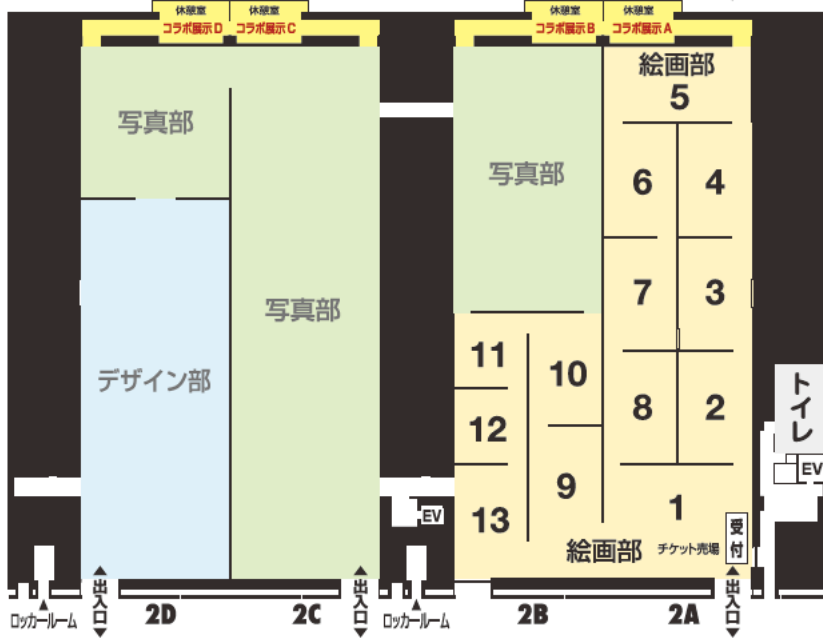

第104回二科展 各部展示室・壁面番号案内図

講堂▶授賞式会場
 絵画・彫刻部:9月4日
 デザイン部:9月7日
 *写真部は授賞式会場が異なります。
 東京プリンスホテル:9月6日

【展示室 3階】
 3A▶絵画部
 3B▶絵画部
 3階休憩室A・B
 ▶コラボ展示
 ▶起き上がりこぼし

3階

【展示室 2階】
 2A▶絵画部
 2B▶絵画部
 ▶写真部
 2C▶写真部
 2D▶デザイン部
 ▶写真部
 2階休憩室A・B・C・D
 ▶コラボ展示
 ▶起き上がりこぼし

2階

屋外展示場
 ▶彫刻部
 ▶キッズゲルニカ

【展示室 1階】
 1A▶絵画部
 1B▶絵画部
 1C▶絵画部
 ▶彫刻部
 1D▶彫刻部
 1階休憩室A・B
 ▶コラボ展示
 ▶起き上がりこぼし

1階