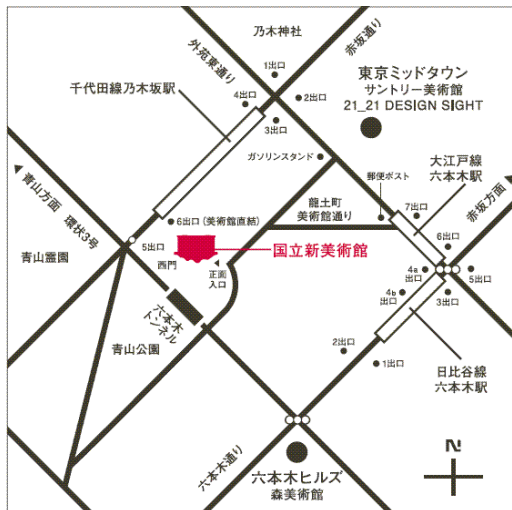

- 少人数託児
 - ・ 0歳児には、「マンツーマン託児」
 - ・ 1歳児には2名様に1人、2歳児以上は3名様に1人のシッターがお世話致します。
 - ・ 赤ちゃんの人見知り、食べ物のアレルギーなど、不安・疑問はお気軽にお問い合わせください。
- 事前予約制
 - ・ ご予約は、ご利用の1週間前までに、マザーズへお電話でお申し込みください。
 - ・ ご希望日の2ヶ月前の月からご予約が可能です。（例：4/12のご利用は2/1から予約可能）
 - ・ 定員に限りがございますので、お早めのご予約をおすすめ致します。
 - ・ サービスのご利用は当館をご利用される方に限ります。

* 関連設備紹介

- ・ 貸出用ベビーカーは受付に5台用意してあります。（ベビーカーの対象年齢は生後2ヶ月～24ヶ月）
- ・ 授乳室は地下1階にあります。
- ・ 各階の多目的トイレにはオムツ替え用ベビーシートがあります。

* 託児サービス実施期間中の企画展スケジュール

未来を担う美術家たち DOMANI・明日展 文化庁芸術家在外研修の成果	2012年1月14日～2月12日
国立新美術館開館5周年 野田裕示 絵画のかたち／絵画の姿	2012年1月18日～4月2日
第15回文化庁メディア芸術祭	2012年2月22日～3月4日
国立新美術館開館5周年 セザンヌーパリとプロヴァンス	2012年3月28日～6月11日
国立新美術館開館5周年 大エルミタージュ美術館展 世紀の顔・西欧絵画の400年	2012年4月25日～7月16日
国立新美術館開館5周年 「具体」ーニッポンの前衛 18年の軌跡	2012年7月4日～9月10日
国立新美術館開館5周年 二人展（辰野登恵子＋柴田敏雄）（仮称）	2012年8月8日～10月22日

展覧会の内容、名称、会期は都合により変更になることがあります。

* アクセス

- 東京メトロ千代田線 乃木坂駅 青山霊園方面改札
6出口（美術館直結）
- 東京メトロ日比谷線 六本木駅 4a出口から徒歩5分
- 都営地下鉄大江戸線 六本木駅 7出口から徒歩4分

国立新美術館URL <http://www.nact.jp/>