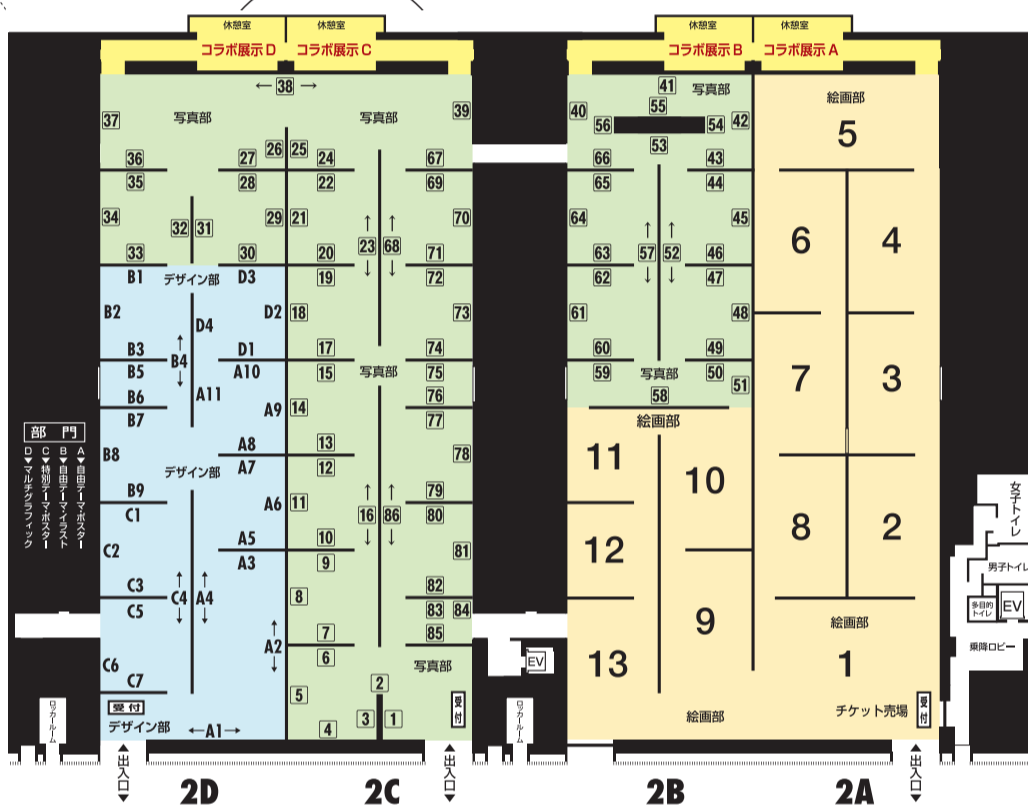

第101回二科展 各部展示室・壁面番号案内図

【展示室 3階】

3A▶絵画部

3B▶絵画部

講堂▶授賞式会場

絵画・彫刻部:8月31日

デザイン部:9月3日

※写真部は授賞式会場が異なります。
会場▶グランドプリンスホテル新高輪:9月2日

3階

【展示室 2階】

2A▶絵画部

2B▶絵画部

▶写真部

2C▶写真部

2D▶デザイン部

▶写真部

2階 休憩室A・B・C・D

▶コラボ展示

2階

屋外展示場▶彫刻部

【展示室 1階】

1A▶絵画部

1B▶絵画部

1C▶絵画部

▶彫刻部

1D▶彫刻部

1階 休憩室A・B・C・D

▶コラボ展示

1階